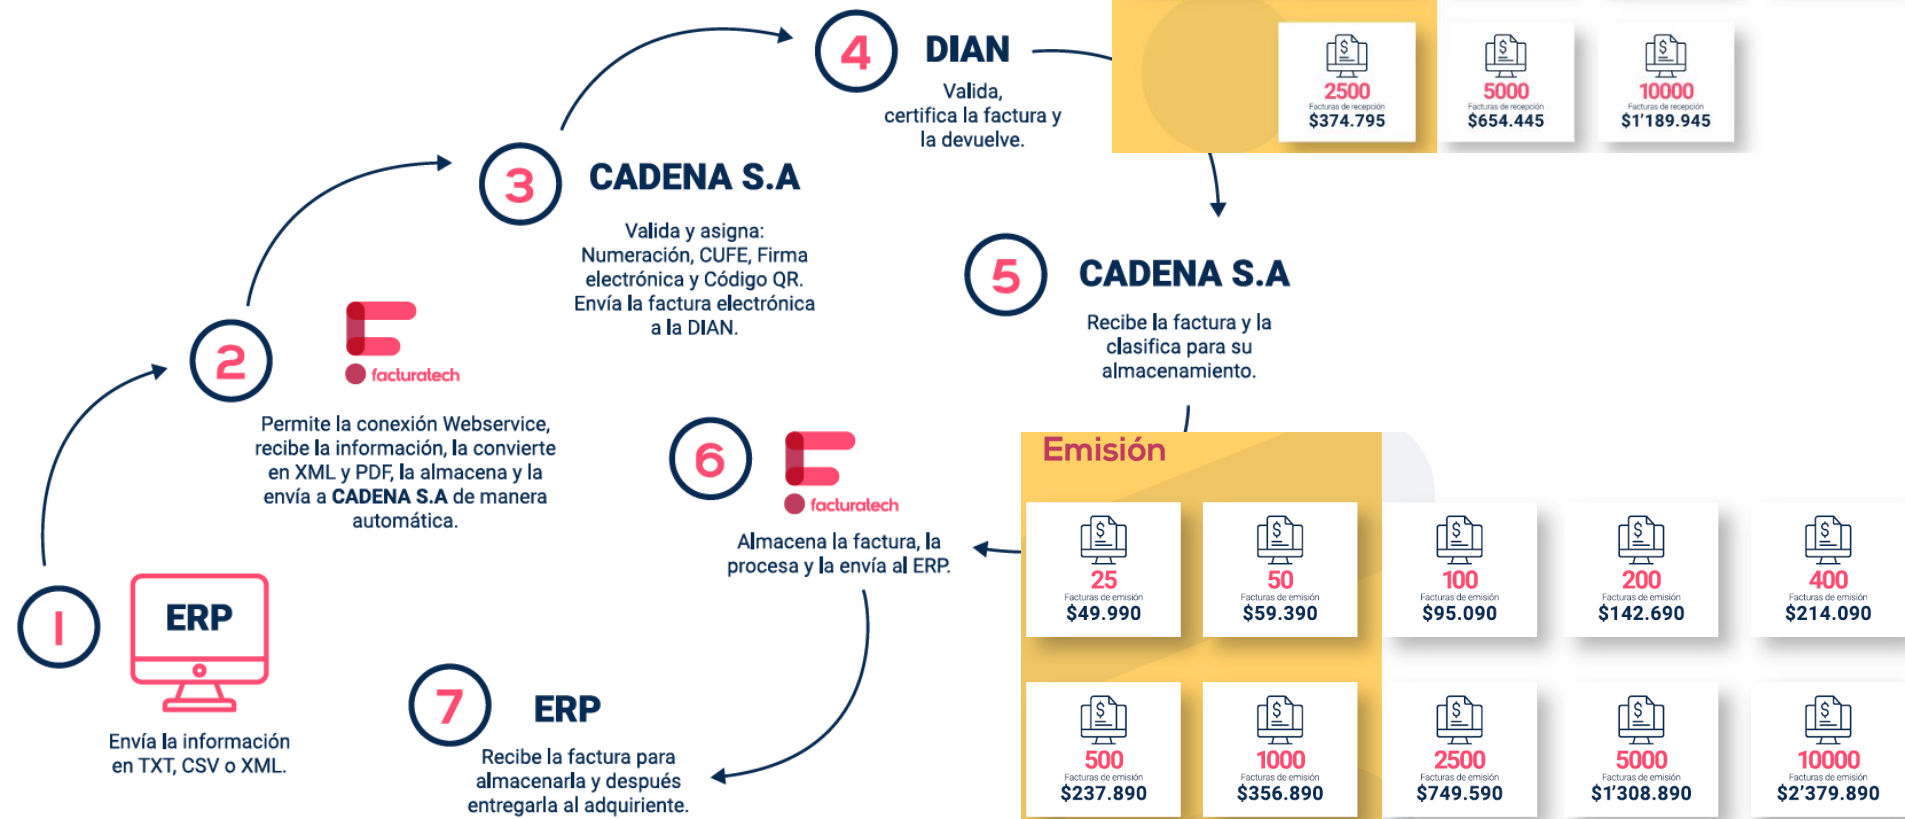

# Aspectos relevantes y diferenciadores

Cliente con sus sistemas actuales por ejemplo:

Cliente con VenturITSoft Fortalecería su:

## Personalizaciones dadas por SGEP | en tecnología Velneo

- Podemos integrarnos con Facturatech para que desde SGEP, pueda complementar el circuito de la factura de venta ELECTRONICA con módulos de Almacenes, Stock, Inventarios, Cotizaciones, Gestión Humana, SST Salud y Seguridad en el Trabajo, Módulo de Viajes y en general, cualquier desarrollo de software a medida que necesite integrarse con su facturación electrónica y nuestra alianza con Facturatech y CADENA